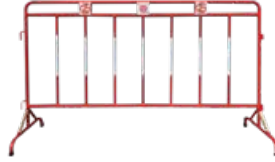

BM02

แผงกั้นจราจร มีล้อ ยาว 100/150/200 ซม.

- แผงกั้นจราจรชนิดมีล้อ ผลิตจากวัสดุชนิดท่อเหล็กดำ
- โครงแผงกั้นจราจรใช้ท่อเหล็กขนาด 3/4" แป๊บเฉียงตามขา และซี่แผงกัน ขนาด 1/2" ขาข้องอ 90 องศา ช่วยเพิ่มน้ำหนัก และความแข็งแรง
- แผงกั้นจราจร มีการพ่นกันสนิมและพ่นสีรองพื้นก่อนพ่นสีจริง 2 ครั้ง ทุกแผง
- ติดล้อยางแกนพลาสติก ขนาด 8 นิ้ว เคลื่อนย้ายได้สะดวก

# แผงกั้นจราจรเหล็ก แบบพิเศษ

BM04

แผงกั้นจราจรทู่ข้าง ไม่มีล้อ ยาว 150 ซม.

แผงกั้นจราจรติดป้ายอะคริลิก มีล้อ ยาว 100/150/200 ซม.

BM07

แผงกั้นจราจรไฟ 1 ระบบ มีล้อ ยาว 150 ซม.

BM08

แผงกั้นจราจรกรมตำรวจ ไม่มีล้อ ยาว 200 ซม.

BM09

แผงกั้นจราจรทางปลา มีล้อ ยาว 200 ซม.

BM10

แผงกั้นจราจรชนิดตะแกรงเหล็ก ไม่มีล้อ ยาว 100/150/200 ซม.

- แผงกั้นจราจรชนิดไม่มีล้อ ทำจากเหล็กกล่อง อพ่นสี
- โครงแผงกั้นเป็นเหล็กกล่องเนื้อหนากว่าแผงทั่วไป
- ขนาด 62 x 110 x 100/150/200 ซม.
- สามารถติดป้าย ที่ตัวแผงกั้นจราจร ตามแบบที่ลูกค้าต้องการได้

แผงกั้นจราจรชนิดตะแกรงเหล็ก มีล้อ ยาว 100/150/200 ซม.

- แผงกั้นจราจรชนิดมีล้อ ทำจากเหล็กกล่อง อพ่นสี
- โครงแผงกั้นเป็นเหล็กกล่องเนื้อหนากว่าแผงทั่วไป
- ขนาด 62 x 110 x 100/150/200 ซม.
- ติดล้อยางแกนพลาสติก ขนาด 8 นิ้ว เคลื่อนย้ายได้สะดวก
- สามารถติดป้าย ที่ตัวแผงกั้นจราจร ตามแบบที่ลูกค้าต้องการได้