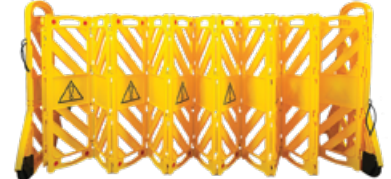

## แผงกั้นพลาสติกแบบยืดหดได้

PB01-YB

แผงกั้นพลาสติกยืดได้ ไม่มีล้อ  
แผงดำ/เหลือง  
สูง 90 ซม. ยาว 2.5 เมตร

PB01-RY

แผงกั้นพลาสติกยืดได้ ไม่มีล้อ  
แผงแดง/เหลือง  
สูง 90 ซม. ยาว 2.5 เมตร

PB02

แผงกั้นพลาสติกยืดได้ มีล้อ  
สูง 96 ซม. ยาว 3.5 เมตร

PB03

แผงกั้นพลาสติกยืดได้  
สูง 110 ซม. ยาว 2.3 เมตร

PB04

แผงกั้นพลาสติกยืดได้  
สูง 100 ซม. ยาว 3.9 เมตร