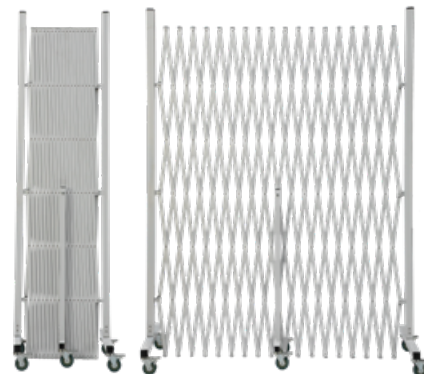

MF04-25

แผงกันเหล็กยืดหดได้ สูง 2 ม.
เหล็กกล่อง มีล้อ

- ทำจากเหล็กกล่อง ชนิดหนา พ่นกันสนิม
- แผงกันยืดหดได้สามารถพับเก็บได้
- มีล้อยาง พร้อมที่ล้อคล้อไม่ให้ไหล
- สังกขนาดยืดได้ 2.5/5/10 เมตร