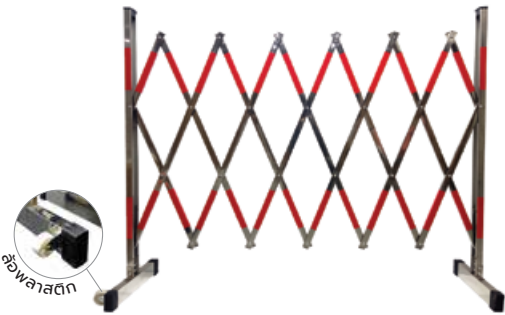

CX02-25

ล้อ
พลาสติก

แผงกั้นสแตนเลสยืดได้ สูง1.1 ม. SS201 มีล้อ

- แผงกั้นยืดหดได้ทำจากสแตนเลสไม่ขึ้นสนิม พร้อมติดแถบสีแดง ช่วยให้มองเห็นสะดวก
- แผงกั้นสแตนเลสยืดหดได้ มีความหนาความสูง 1.1 เมตร ยืดยาวสุด 2.5 เมตร ขนาดพับเก็บ 20 เซนติเมตร
- ที่ขาต้านล่างของแผงกั้นสแตนเลส มียางรองสีดำ
- มีล้อพลาสติก 2 ล้อ ช่วยให้เคลื่อนย้ายสะดวก

แผงกั้นพลาสติกแบบยืดหดได้