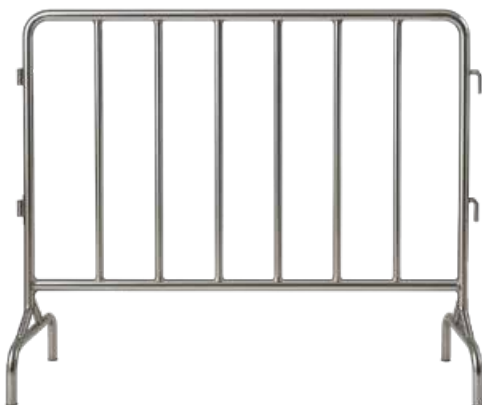

แผงกั้นจราจรสแตนเลส มีล้อ ยาว 100/150/200 ซม.

แผงกั้นจราจรสแตนเลส

แผงกั้นจราจรสแตนเลส ไม่มีล้อ ยาว 100/150/200 ซม.