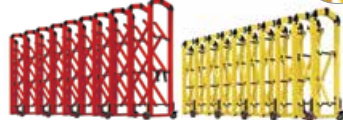

SF-06

รั้วกันสแตนเลส SS304 ยึดหด สูง 120 กว้าง 60 cm.