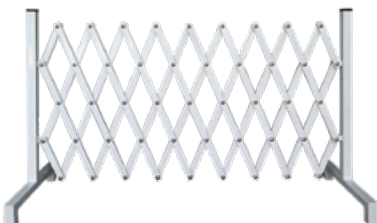

Dimension	100 x 50 x 50 cm
Diameter	∅ 3 inch
Color	

- ผลิตจากเหล็กท่อน้ำร้อนอย่างดี
- ท่อเหล็กเส้นผ่านศูนย์กลาง 3 นิ้ว
- เลือกสีเหลืองคาดดำ หรือ สีขาวคาดแดงได้
- สามารถระบุไซส์ที่ต้องการได้

# แผงกันเหล็กชนิดยืดหดได้

MF01-25

แผงกันเหล็กยืดหดได้ สูง 1.1 ม.  
เหล็กแบน มีล้อ

- ทำจากเหล็กแบน พ่นกันสนิม
- แผงกันยืดหดได้สามารถพับเก็บได้
- มีล้อ เคลื่อนย้ายได้สะดวก
- สังกขนาดยืดได้ 2.5/5/10 เมตร

MF02-25

แผงกันเหล็กยืดหดได้ สูง 1.5 ม.  
เหล็กกล่อง มีล้อ

- ทำจากเหล็กกล่อง พ่นกันสนิม
- แผงกันยืดหดได้สามารถพับเก็บได้
- มีล้อ เคลื่อนย้ายได้สะดวก
- สังกขนาดยืดได้ 2.5/5/10 เมตร

MF03-25

แผงกันเหล็กยืดหดได้ สูง 80 ซม.  
เหล็กกล่อง ไม่มีล้อ