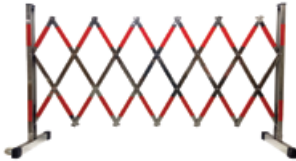

### แผงกั้นสแตนเลสยืดได้ สูง1.1 ม. SS201 มีล้อ

- แผงกั้นยืดหดได้ทำจากสแตนเลส 201 ไม่ขึ้นสนิม ทดแดด ทนฝน พร้อมติดแถบสีแดงสะท้อนแสง ช่วยให้มองเห็นสะดวก
- แผงกั้นสแตนเลสยืดหดได้ พับเก็บประหยัดพื้นที่ ประกอบต่อกันได้
- มีล้อในตัวช่วยให้เคลื่อนย้ายสะดวก พร้อมที่ล็อกล้อไม่ให้ลื่นไหล
- หลักการใช้งานของ แผงกั้นสแตนเลสยืดหดได้ ช่วยให้ปลอดภัย และใช้พื้นที่ให้มีประสิทธิภาพมากขึ้น
- การออกแบบที่ขมจับแบบโค้งมนของแผงกั้น ง่ายและสะดวกต่อการเคลื่อนย้าย

CX02-25

ล้อ  
พลาสติก

CX02-50

CX02-100

### แผงกั้นสแตนเลสยืดได้ สูง1.1 ม. SS201 มีล้อ

- แผงกั้นยืดหดได้ทำจากสแตนเลสไม่ขึ้นสนิม พร้อมติดแถบสีแดง ช่วยให้มองเห็นสะดวก
- แผงกั้นสแตนเลสยืดหดได้ มีความหนาความสูง 1.1 เมตร ยืดยาวสุด 2.5 เมตร ขนาดพับเก็บ 20 เซนติเมตร
- ที่ขาต้านล่างของแผงกั้นสแตนเลส มียางรองสีดำ
- มีล้อพลาสติก 2 ล้อ ช่วยให้เคลื่อนย้ายสะดวก

## แผงกั้นพลาสติกแบบยืดหดได้

PB01-YB

แผงกั้นพลาสติกยืดได้ ไม่มีล้อ  
แผงดำ/เหลือง  
สูง 90 ซม. ยาว 2.5 เมตร

PB01-RY

แผงกั้นพลาสติกยืดได้ ไม่มีล้อ  
แผงแดง/เหลือง  
สูง 90 ซม. ยาว 2.5 เมตร

PB02

แผงกั้นพลาสติกยืดได้ มีล้อ  
สูง 96 ซม. ยาว 3.5 เมตร