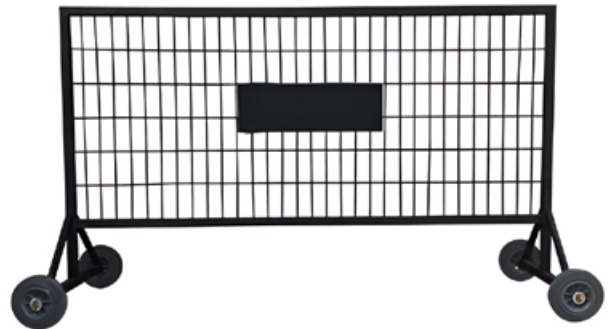

- แผงกั้นจราจรชนิดไม่มีล้อ ทำจากเหล็กกล่อง อพ่นสี
- โครงแผงกั้นเป็นเหล็กกล่องเนื้อหนากว่าแผงทั่วไป
- ขนาด 62 x 110 x 100/150/200 ซม.
- สามารถติดป้าย ที่ตัวแผงกั้นจราจร ตามแบบที่ลูกค้าต้องการได้

- แผงกั้นจราจรชนิดมีล้อ ทำจากเหล็กกล่อง อพ่นสี
- โครงแผงกั้นเป็นเหล็กกล่องเนื้อหนากว่าแผงทั่วไป
- ขนาด 62 x 110 x 100/150/200 ซม.
- ติดล้อยางแกนพลาสติก ขนาด 8 นิ้ว เคลื่อนย้ายได้สะดวก
- สามารถติดป้าย ที่ตัวแผงกั้นจราจร ตามแบบที่ลูกค้าต้องการได้

BM11