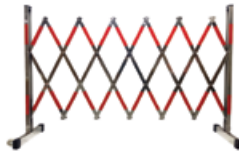

CX02-50

CX02-100