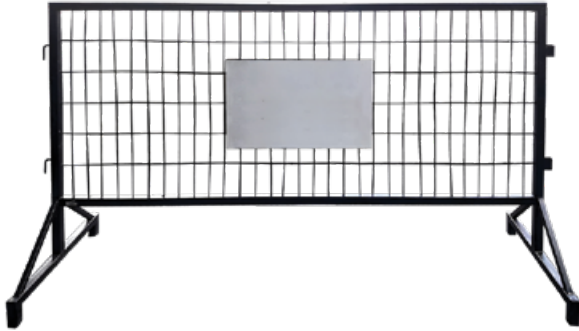

BM02

แผงกั้นจราจร มีล้อ ยาว 100/150/200 ซม.

- แผงกั้นจราจรชนิดมีล้อ ผลิตจากวัสดุชนิดท่อเหล็กดำ
- โครงแผงกั้นจราจรใช้ท่อเหล็กขนาด 3/4" แป๊บเฉียงตามขา และซี่แผงกัน ขนาด 1/2" ขาข้องอ 90 องศา ช่วยเพิ่มน้ำหนัก และความแข็งแรง
- แผงกั้นจราจร มีการพ่นกันสนิมและพ่นสีรองพื้นก่อนพ่นสีจริง 2 ครั้ง ทุกแผง
- ติดล้อยางแกนพลาสติก ขนาด 8 นิ้ว เคลื่อนย้ายได้สะดวก

# แผงกั้นจราจรเหล็ก แบบพิเศษ

BM04

แผงกั้นจราจรทู่ข้าง ไม่มีล้อ ยาว 150 ซม.

แผงกั้นจราจรติดป้ายอะคริลิก มีล้อ ยาว 100/150/200 ซม.

BM07

แผงกั้นจราจรไฟ 1 ระบบ มีล้อ ยาว 150 ซม.

BM08

แผงกั้นจราจรกรมตำรวจ ไม่มีล้อ ยาว 200 ซม.

BM09

แผงกั้นจราจรทางปลา มีล้อ ยาว 200 ซม.

BM10

แผงกั้นจราจรชนิดตะแกรงเหล็ก ไม่มีล้อ ยาว 100/150/200 ซม.

- แผงกั้นจราจรชนิดไม่มีล้อ ทำจากเหล็กกล่อง อพ่นสี
- โครงแผงกั้นเป็นเหล็กกล่องเนื้อหนากว่าแผงทั่วไป
- ขนาด 62 x 110 x 100/150/200 ซม.
- สามารถติดป้าย ที่ตัวแผงกั้นจราจร ตามแบบที่ลูกค้าต้องการได้

แผงกั้นจราจรชนิดตะแกรงเหล็ก มีล้อ ยาว 100/150/200 ซม.

- แผงกั้นจราจรชนิดมีล้อ ทำจากเหล็กกล่อง อพ่นสี
- โครงแผงกั้นเป็นเหล็กกล่องเนื้อหนากว่าแผงทั่วไป
- ขนาด 62 x 110 x 100/150/200 ซม.
- ติดล้อยางแกนพลาสติก ขนาด 8 นิ้ว เคลื่อนย้ายได้สะดวก
- สามารถติดป้าย ที่ตัวแผงกั้นจราจร ตามแบบที่ลูกค้าต้องการได้