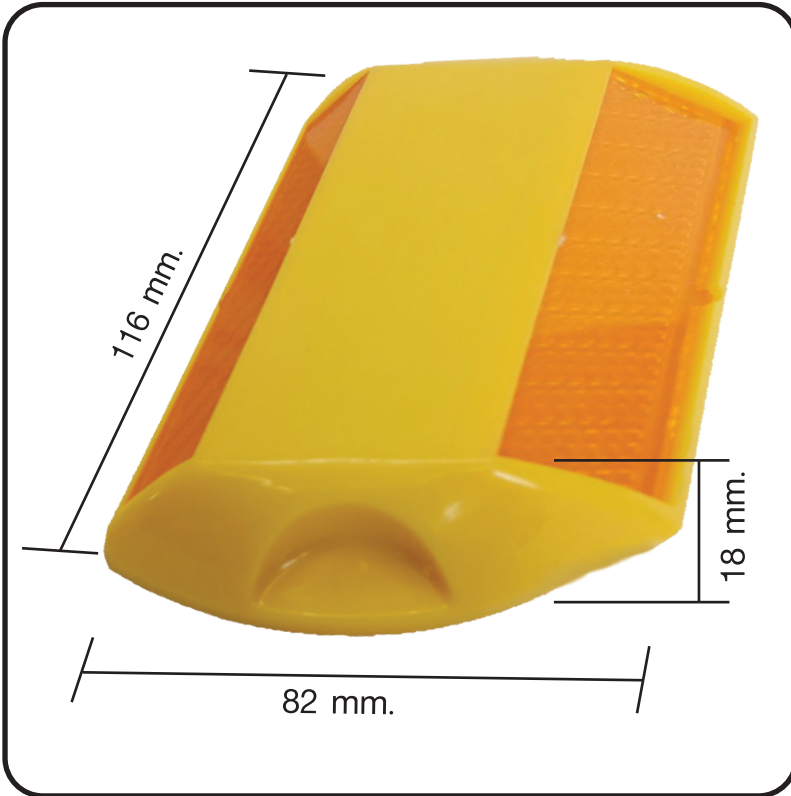

Dimension Sheet

แถบสะท้อนแสง ยาว 8 mm.

หมุดสะท้อนแสง สูง 18 ±2 mm.

หมุดสะท้อนแสง กว้าง 82 mm.

หมุดสะท้อนแสง ยาว 116 mm.

TA16033-2566